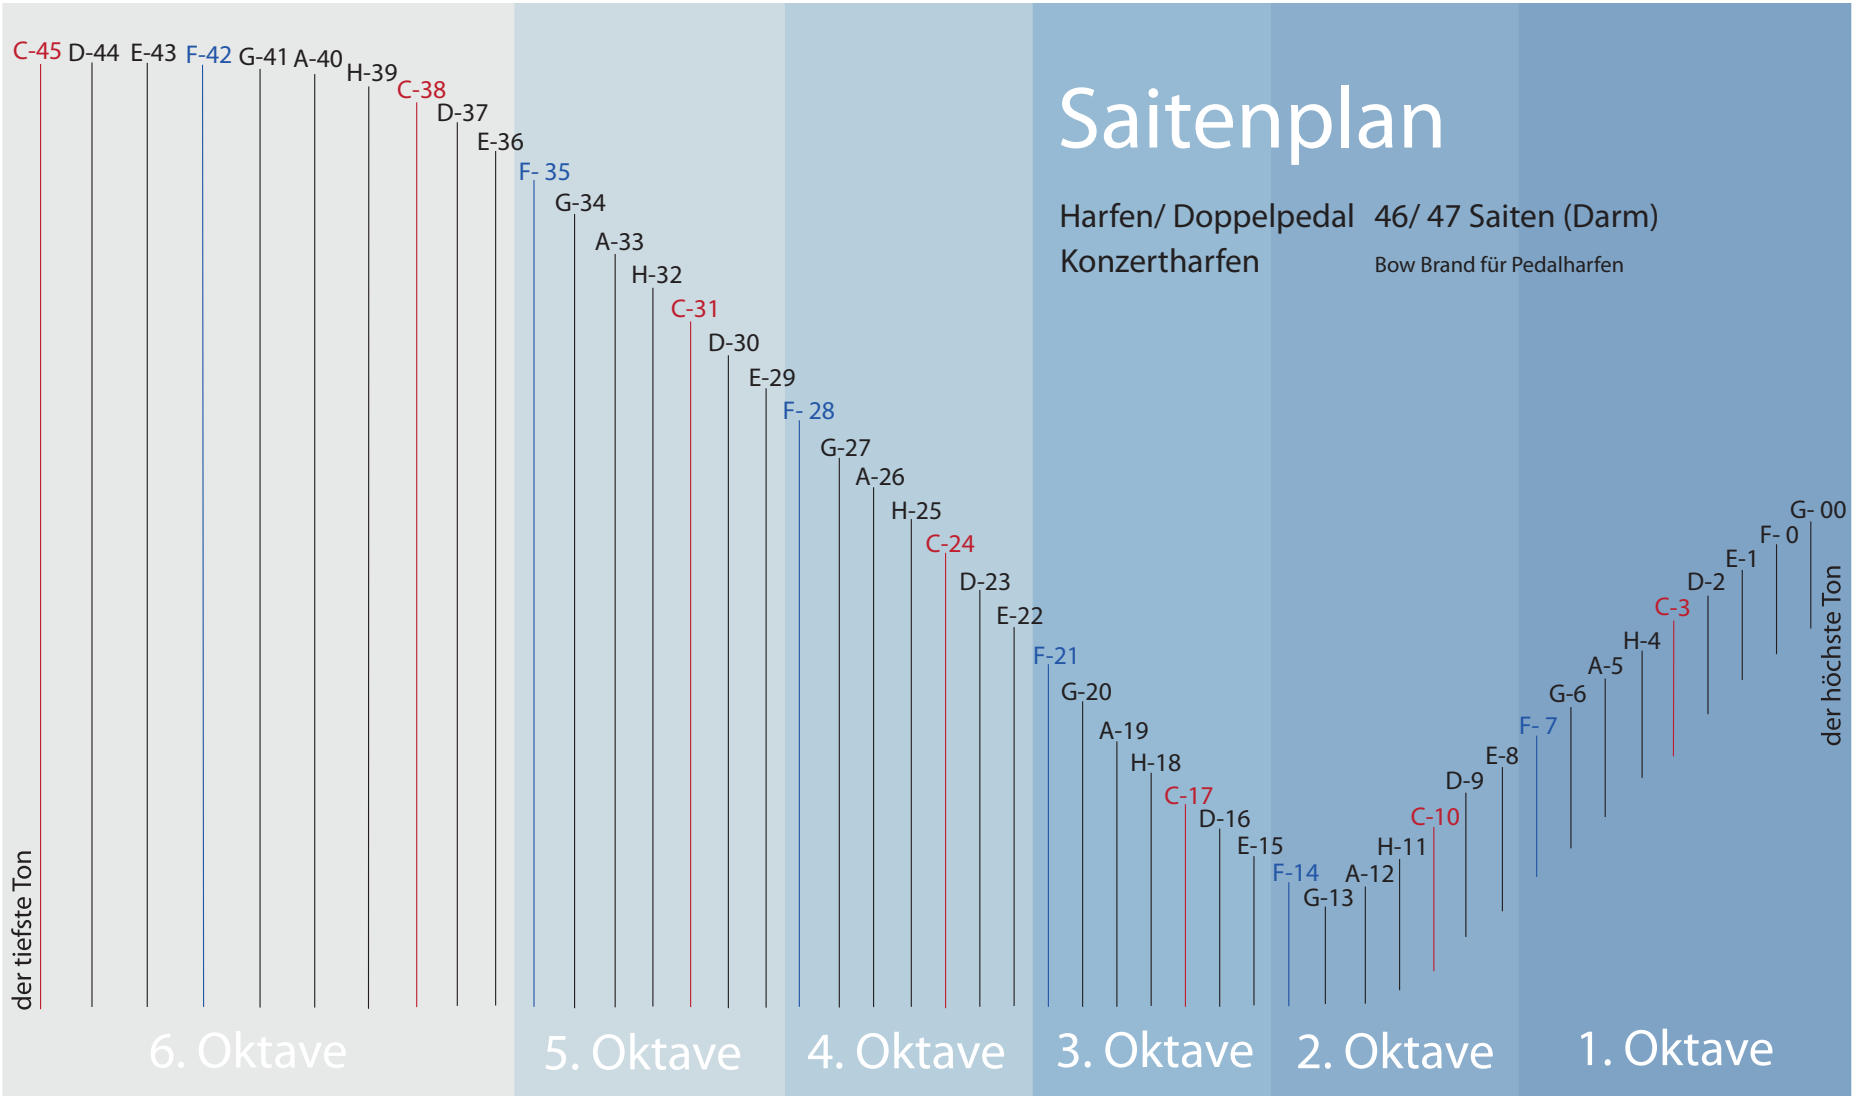

Saitenplan

Harfen/ Doppelpedal 46/ 47 Saiten (Darm)
Konzertharfen

Bow Brand für Pedalharfen

der tiefste Ton

der höchste Ton