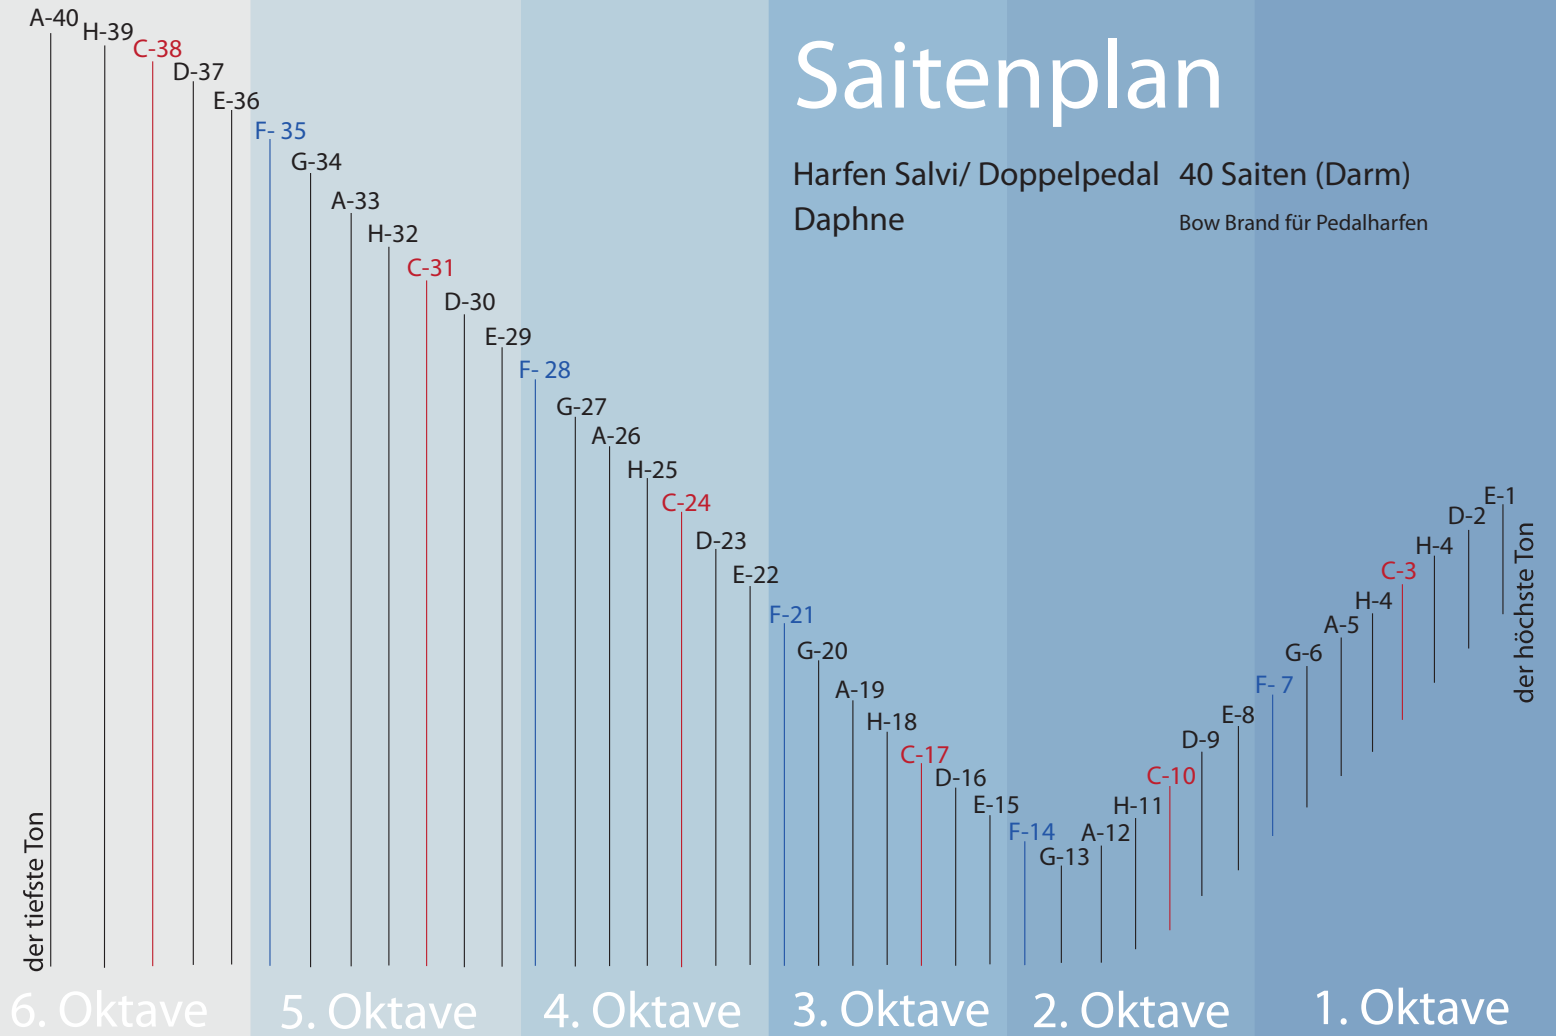

# Saitenplan

Harfen Salvi/ Doppelpedal 40 Saiten (Darm)  
Daphne

Bow Brand für Pedalharfen

der tiefste Ton

der höchste Ton